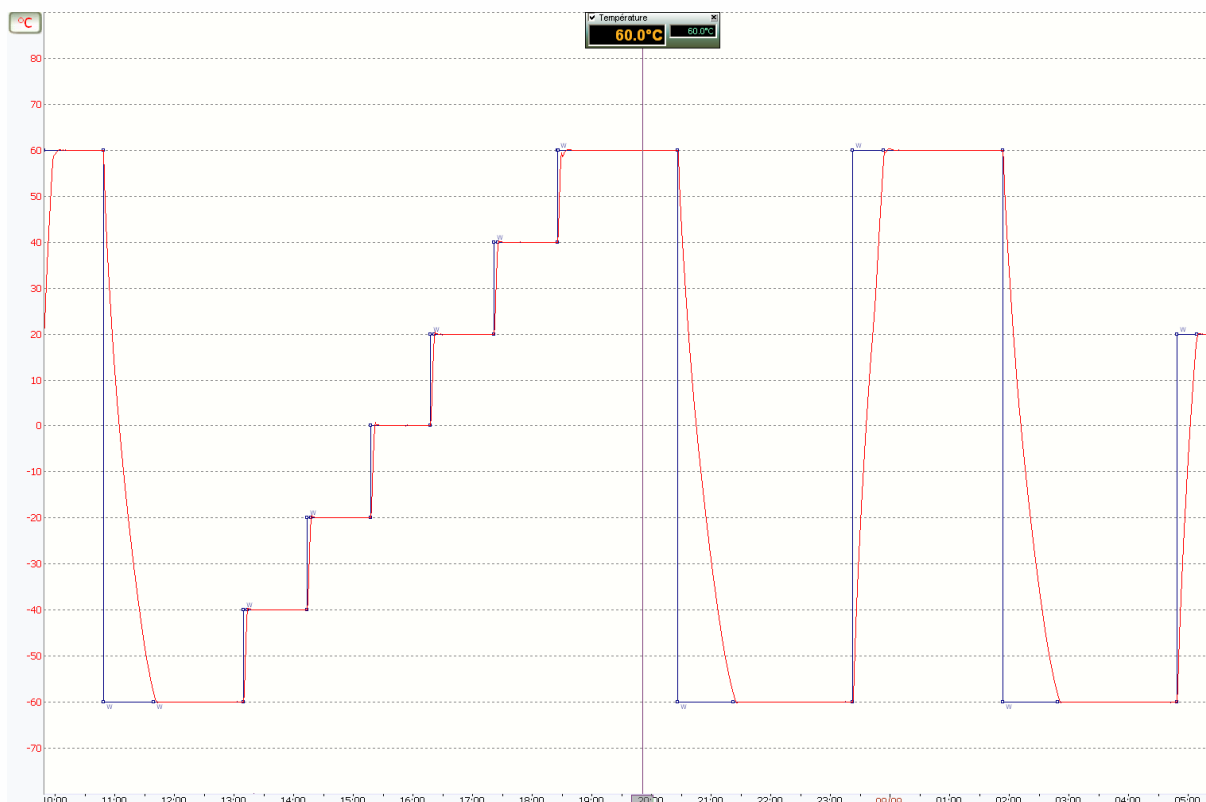

Dimensions (mm)	Largeur	Profondeur	Hauteur
Utiles	1600	2000	1400
Hors tout	1900	3300	1930

► **Caractéristiques techniques**

**Plage de température**

de +60°C à -60°C

**Variation de vitesse**

inférieure à 1°C/min avec une charge importante et 3000 W de dissipation

► **Homogénéité et Régulation**

**Homogénéités en température**

inférieure à ±1°C

**Régulation en température**

stabilité inférieure ±0,3°C

.....  
[www.climats-tec.com](http://www.climats-tec.com)

Climats - Technopole Bordeaux Montesquieu- 2/4 allée Jacques Latrille