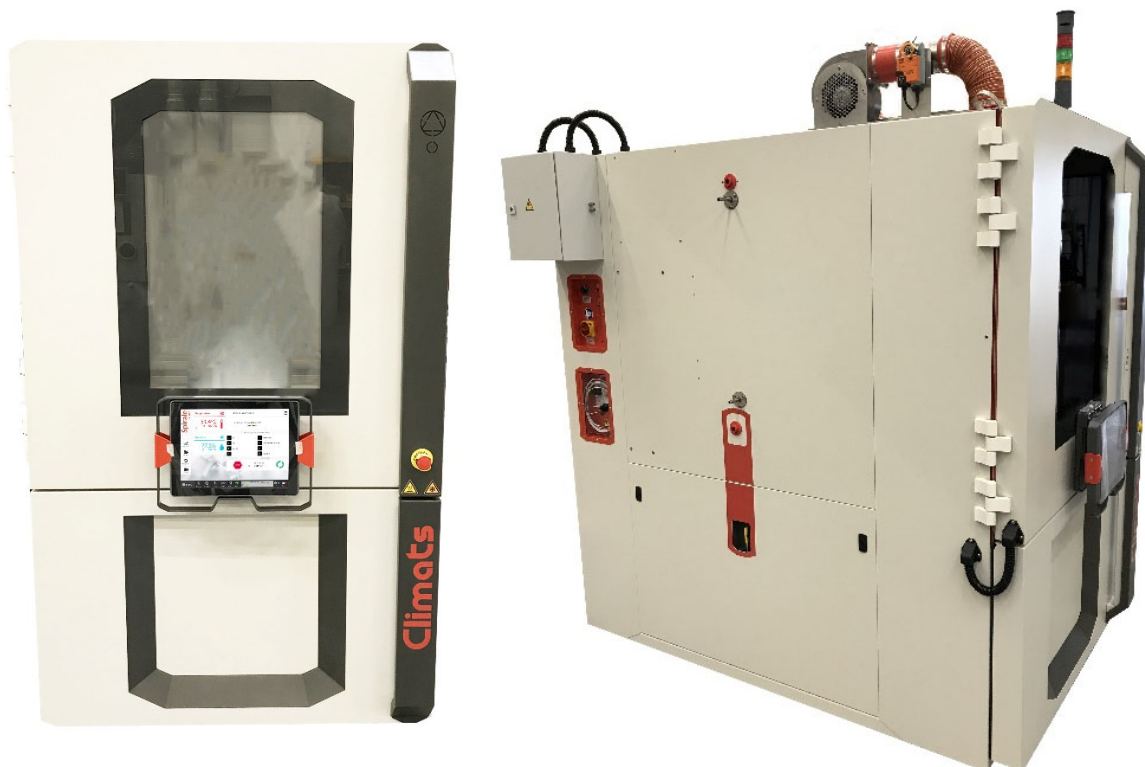

▶

Performances :

Vitesse de descente : 7,5°C/min de +180°C à -40°C

.....

www.climats-tec.com

Climats - Technopole Bordeaux Montesquieu- 2/4 allée Jacques Latriille

CS 50067 - 33650 Martillac - FRANCE

Tél. +33 (0)5 56 20 25 25

e-mail: commercial@climats-tec.com